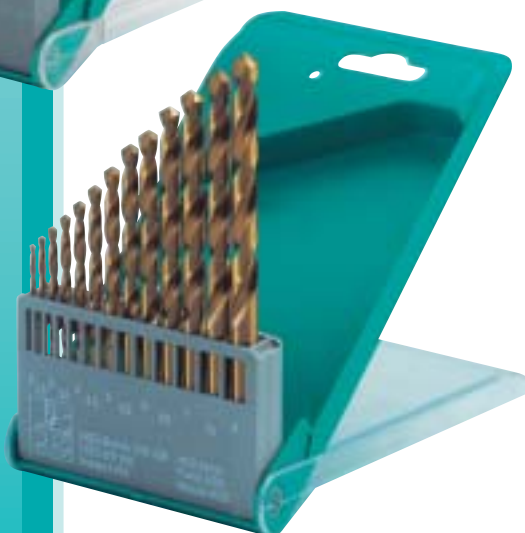

# Kunststoffkassetten

Plastic box  
Coffret plastique  
Estuche plastico

Art. No.:	Inhalt Contents Contenu	VPE Qty
<b>HSS-R DIN 338</b>		
1015-1006	6 tlg. HSS DIN 338 ø 2, 3, 4, 5, 6, 8 mm	50
1015-1014	13 tlg. HSS DIN 338 ø 2 ~ 8 x 0,5 mm	50
1015-1019	19 tlg. HSS DIN 338 ø 1,0 ~ 10,0 x 0,5 mm	25
1015-1007	7 tlg. HSS DIN 338 Etui ø 1,5 - 2,3,4,5 - 5,5 - 6mm	50
1015-1013	13 tlg. HSS DIN 338 Etui ø 1,5-6,5 x 0,5 mm + 3,2 + 4,8 mm	50
1016-1019	19 tlg. HSS DIN 338 Runddose ø 1,0 ~ 10,0 x 0,5 mm	40

<b>HSS-G DIN 338</b>		
1045-1006	6 tlg. HSS-G DIN 338 ø 2, 3, 4, 5, 6, 8 mm	50
1045-1013	13 tlg. HSS-G DIN 338 ø 2 ~ 8 x 0,5 mm	50
1045-1019	19 tlg. HSS-G DIN 338 ø 1 ~ 10 x 0,5 mm	25

<b>HSS-TIN DIN 338</b>		
1135-1006	6 tlg. HSS-TIN DIN 338 ø 2, 3, 4, 5, 6, 8 mm	50
1135-1013	13 tlg. HSS-TIN DIN 338 ø 2 ~ 8 x 0,5 mm	50
1135-1019	19 tlg. HSS-TIN DIN 338 ø 1 ~ 10 x 0,5 mm	25

# Kunststoffkassetten

Plastic box  
Coffret plastique  
Estuche plastico

HSS Tools GmbH

Art. No.:	Inhalt Contents Contenu	VPE Qty
<b>Stein / Masonry / Béton / Widia</b>		
2015-1005	5 tlg. ø 4, 5, 6, 8, 10 mm	50
2015-1008	8 tlg. ø 3 ~ 10 mm	50

<b>Beton / Concrete / Béton pro / Concreto</b>		
2055-1005	5 tlg. ø 4, 5, 6, 8, 10 mm	50
2055-1008	8 tlg. ø 3 ~ 10 mm	50

<b>SDS-plus</b>		
2075-1001	3 tlg. ø 5, 6, 10 mm x 110 mm	50
2075-1002	4 tlg. ø 4, 5, 6, 10 mm x 110 mm	50
2075-1003	4 tlg. ø 4, 5, 6, 10 mm x 160 mm	50
2078-1006	5 tlg. ø 5,6 x 110 mm ø 6,8,10 x 160 mm	30