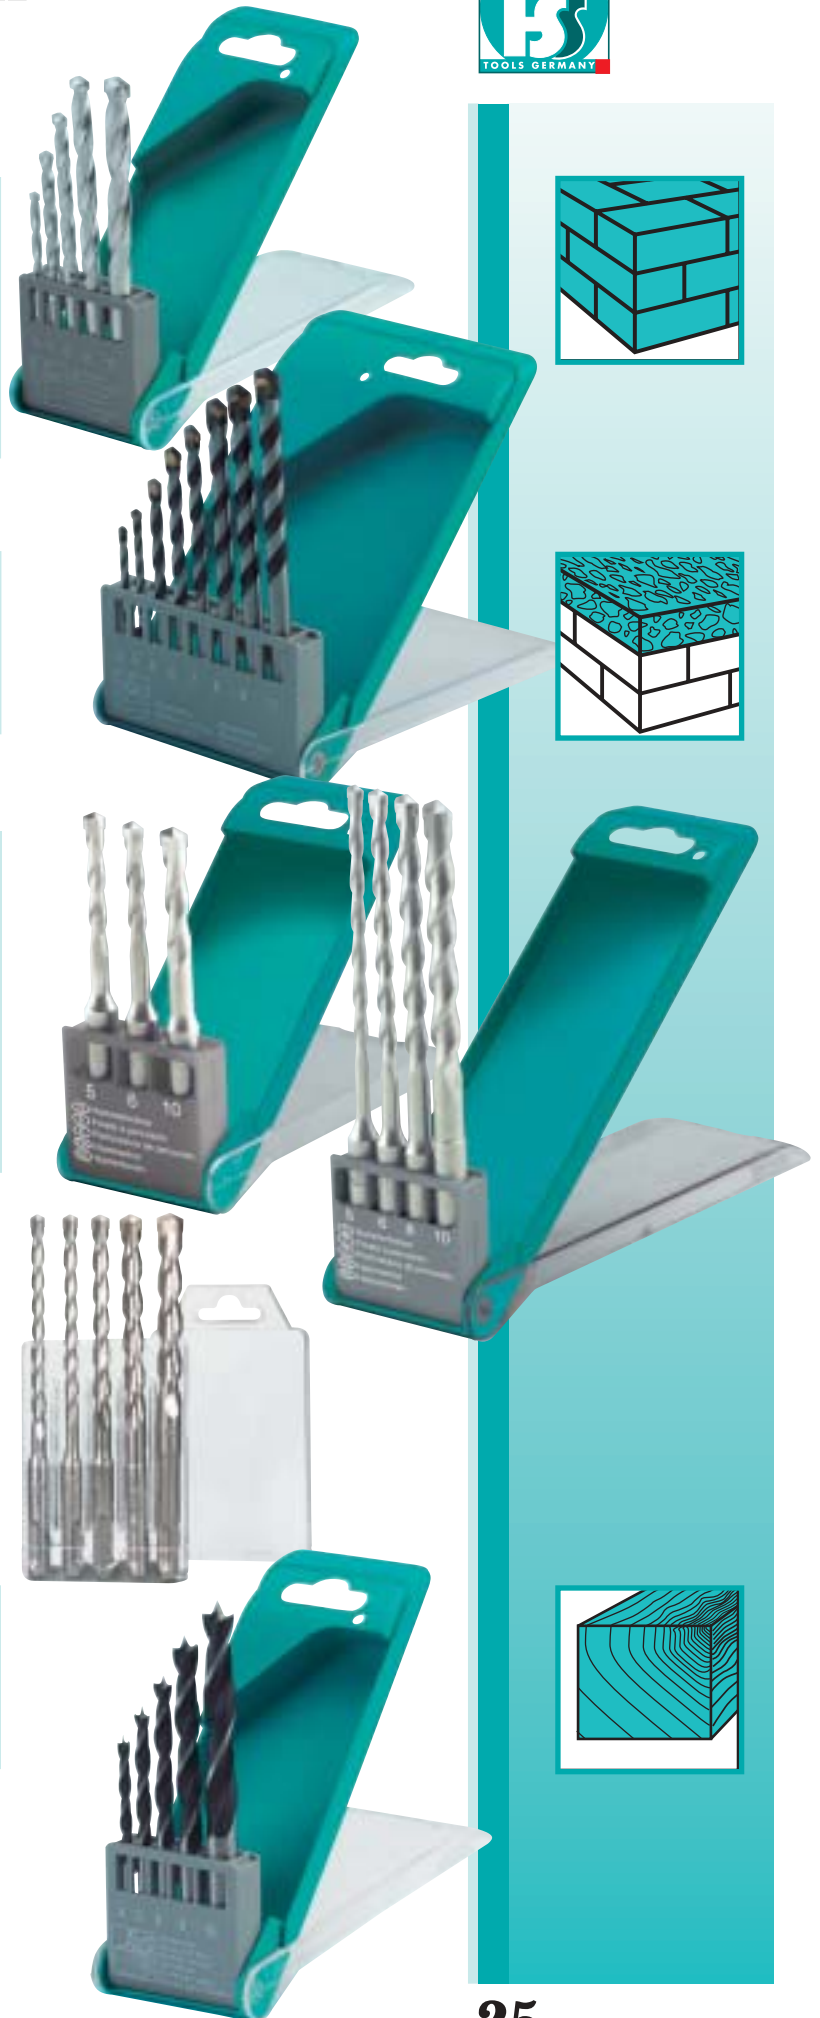

# Kunststoffkassetten

Plastic box  
Coffret plastique  
Estuche plastico

HSS Tools GmbH

Art. No.:	Inhalt Contents Contenu	VPE Qty
<b>Stein / Masonry / Béton / Widia</b>		
2015-1005	5 tlg. ø 4, 5, 6, 8, 10 mm	50
2015-1008	8 tlg. ø 3 ~ 10 mm	50

<b>Beton / Concrete / Béton pro / Concreto</b>		
2055-1005	5 tlg. ø 4, 5, 6, 8, 10 mm	50
2055-1008	8 tlg. ø 3 ~ 10 mm	50

<b>SDS-plus</b>		
2075-1001	3 tlg. ø 5, 6, 10 mm x 110 mm	50
2075-1002	4 tlg. ø 4, 5, 6, 10 mm x 110 mm	50
2075-1003	4 tlg. ø 4, 5, 6, 10 mm x 160 mm	50
2078-1006	5 tlg. ø 5,6 x 110 mm ø 6,8,10 x 160 mm	30

# Kunststoffkassetten

Plastic box  
Coffret plastique  
Estuche plastico

Art. No.:	Inhalt Contents Contenu	VPE Qty
<b>Combi</b>		
4125-1038	<b>9 tlg. Kunststoffkassette</b> HSS DIN 338 ø 3, 4, 5, 6, 8 mm Stein / Masonry / Béton / Widia ø 4, 5, 6, 8 mm	50
4135-1568	<b>9 tlg. Kunststoffkassette</b> HSS DIN 338 ø 5, 6, 8 mm Stein / Masonry / Béton / Widia ø 5, 6, 8 mm Holz / Wood / Bois / Madera ø 5, 6, 8 mm	50
4135-1016	<b>16 tlg. Kunststoffkassette</b> HSS ø 2, 3, 4, 5, 6, 8 mm Stein / Masonry / Béton / Widia ø 4, 5, 6, 8, 10 mm Holz / Wood / Bois / Madera ø 4, 5, 6, 8, 10 mm	50
4136-1018	<b>18 tlg. Runddose</b> HSS ø 3, 4, 5, 6, 8, 10 mm Stein / Masonry / Béton / Widia ø 3, 4, 5, 6, 8, 10 mm Holz / Wood / Bois / Madera ø 3, 4, 5, 6, 8, 10 mm	40
5076-1010	<b>10 tlg. Satz TIN Bits in Plastikrunddose</b> 10 pcs. TIN Bits set Set of bits in plastic roundbox Jeu d'embouts en boîte plastique ronde Juego de bits en caja plastica redonda ⊖ 4,5 / 5,5 / 6,5 mm ⊕ 1 / 2 / 3    ⊛ 1 / 2 / 3 	50
5066-1010	<b>10 tlg. Satz CrV Bits in Plastikrunddose</b> 10 pcs. CrV Bits set Set of bits in plastic roundbox Jeu d'embouts en boîte plastique ronde Juego de bits en caja plastica redonda ⊖ 4,5 / 5,5 / 6,5 mm ⊕ 1 / 2 / 3    ⊛ 1 / 2 / 3 	50